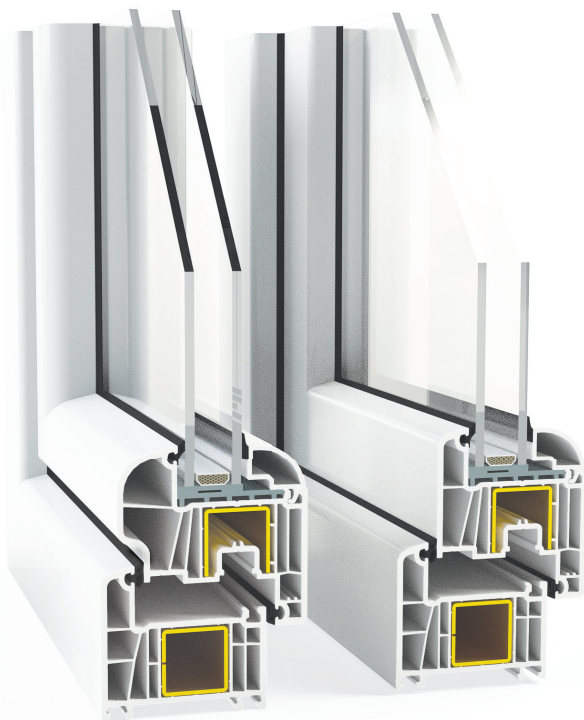

# Decco 71

Profil w systemie Decco 71.  
System 6-komorowy wykonany  
z PVC o niezwyklej bieli.  
Funkcjonalny, uniwersalny i elegancki.

**0,86**  $U_w$  <sup>\*</sup>  
W/m<sup>2</sup>K

\* dla okna referencyjnego 1230 x 1480 z pakietem szybowym  
44 mm /  $U_g=0,6$  W/m<sup>2</sup>K i ramką dystansową Swisspacer V

**decco**®  
E X T R U S I O N

[www.decco.eu](http://www.decco.eu)

System Decco 71 to oferta dla wszystkich klientów wybierających bardzo dobre właściwości profilu, a jednocześnie dbających o rozsądną cenę okien. Wykonany z wysokiej jakości PVC o niezwyklej bieli, dzięki znakomicie zaprojektowanemu profilowi zapewnia dobre

właściwości termiczne. Duże komory pozwalają na stosowanie wzmocnień poprawiających stabilność profilu. Polecany wszystkim klientom ceniącym dobry design i elegancję.

Profil półzlicowany

Profil prosty

- System 6-komorowy o szerokości 70 mm
- Możliwość zastosowania ramy o szerokości zabudowy 81 mm
- Profile w kolorze najczystszej bieli
- Profile w klasie A i B według normy PN-EN 12608: -1:2016- 04
- Możliwość zastosowania wielu rodzajów pakietów szybowych: od 14 mm do 44 mm  $U_w = 0,86 \text{ W/m}^2\text{K}^*$
- Doskonała izolacyjność termiczna w tej klasie profili-  $U_f 1,2 \text{ Wm}^2/\text{K}$
- Pełna gama profili dodatkowych pozwalających wykonać każdą prawidłowo zaprojektowaną konstrukcję
- Rdzeń profilu dopasowany do koloru folii dekoracyjnych.
- W ofercie trzy kolory rdzenia: biały, karmel i ciemny brąz.
- Uszczelki w kolorze szarym lub czarnym
- Zawiera system drzwiowy