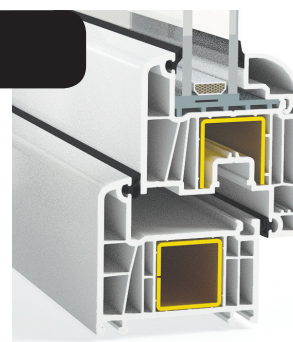

# Decco 71

Profil w systemie Decco 71.  
System 6-komorowy wykonany  
z PVC o niezwyklej bieli.  
Funkcjonalny, uniwersalny i elegancki.

**0,86**  $U_w$  <sup>\*</sup>  
W/m<sup>2</sup>K

\* dla okna referencyjnego 1230 x 1480 z pakietem szybowym  
44 mm /  $U_g=0,6$  W/m<sup>2</sup>K i ramką dystansową Swisspacer V

**decco**®  
E X T R U S I O N

[www.decco.eu](http://www.decco.eu)

System Decco 71 to oferta dla wszystkich klientów wybierających bardzo dobre właściwości profilu, a jednocześnie dbających o rozsądną cenę okien. Wykonany z wysokiej jakości PVC o niezwyklej bieli, dzięki znakomicie zaprojektowanemu profilowi zapewnia dobre

właściwości termiczne. Duże komory pozwalają na stosowanie wzmocnień poprawiających stabilność profilu. Polecany wszystkim klientom ceniącym dobry design i elegancję.

Profil półzlicowany

Profil prosty

- System 6-komorowy o szerokości 70 mm
- Możliwość zastosowania ramy o szerokości zabudowy 81 mm
- Profile w kolorze najczystszej bieli
- Profile w klasie A i B według normy PN-EN 12608: -1:2016- 04
- Możliwość zastosowania wielu rodzajów pakietów szybowych: od 14 mm do 44 mm  $U_w = 0,86 \text{ W/m}^2\text{K}^*$
- Doskonała izolacyjność termiczna w tej klasie profili-  $U_f 1,2 \text{ Wm}^2/\text{K}$
- Pełna gama profili dodatkowych pozwalających wykonać każdą prawidłowo zaprojektowaną konstrukcję
- Rdzeń profilu dopasowany do koloru folii dekoracyjnych.
- W ofercie trzy kolory rdzenia: biały, karmel i ciemny brąz.
- Uszczelki w kolorze szarym lub czarnym
- Zawiera system drzwiowy