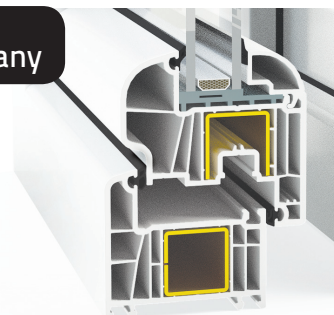

właściwości termiczne. Duże komory pozwalają na stosowanie wzmocnień poprawiających stabilność profilu. Polecany wszystkim klientom ceniącym dobry design i elegancję.

Profil półzlicowany

Profil prosty

- System 6-komorowy o szerokości 70 mm
- Możliwość zastosowania ramy o szerokości zabudowy 81 mm
- Profile w kolorze najczystszej bieli
- Profile w klasie A i B według normy PN-EN 12608: -1:2016- 04
- Możliwość zastosowania wielu rodzajów pakietów szybowych: od 14 mm do 44 mm  $U_w = 0,86 \text{ W/m}^2\text{K}^*$
- Doskonała izolacyjność termiczna w tej klasie profili-  $U_f 1,2 \text{ Wm}^2/\text{K}$
- Pełna gama profili dodatkowych pozwalających wykonać każdą prawidłowo zaprojektowaną konstrukcję
- Rdzeń profilu dopasowany do koloru folii dekoracyjnych.
- W ofercie trzy kolory rdzenia: biały, karmel i ciemny brąz.
- Uszczelki w kolorze szarym lub czarnym
- Zawiera system drzwiowy