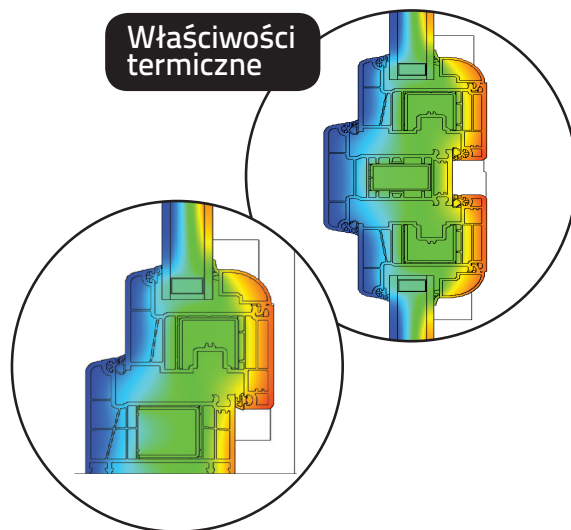

właściwości termiczne. Duże komory pozwalają na stosowanie wzmocnień poprawiających stabilność profilu. Polecany wszystkim klientom ceniącym dobry design i elegancję.

Profil półzlicowany

Profil prosty

- System 6-komorowy o szerokości 70 mm
- Możliwość zastosowania ramy o szerokości zabudowy 81 mm
- Profile w kolorze najczystszej bieli
- Profile w klasie A i B według normy PN-EN 12608: -1:2016- 04
- Możliwość zastosowania wielu rodzajów pakietów szybowych: od 14 mm do 44 mm  $U_w = 0,86 \text{ W/m}^2\text{K}^*$
- Doskonała izolacyjność termiczna w tej klasie profili-  $U_f 1,2 \text{ Wm}^2/\text{K}$
- Pełna gama profili dodatkowych pozwalających wykonać każdą prawidłowo zaprojektowaną konstrukcję
- Rdzeń profilu dopasowany do koloru folii dekoracyjnych.
- W ofercie trzy kolory rdzenia: biały, karmel i ciemny brąz.
- Uszczelki w kolorze szarym lub czarnym
- Zawiera system drzwiowy

Właściwości termiczne

\*dla okna referencyjnego 1230 x 1480 z pakietem szybowym 44 mm /  $U_g = 0,6 \text{ W/m}^2\text{K}$  i ramką dystansową Swisspacer V

Ze względu na technologię druku kolory zbliżone do oryginalnych